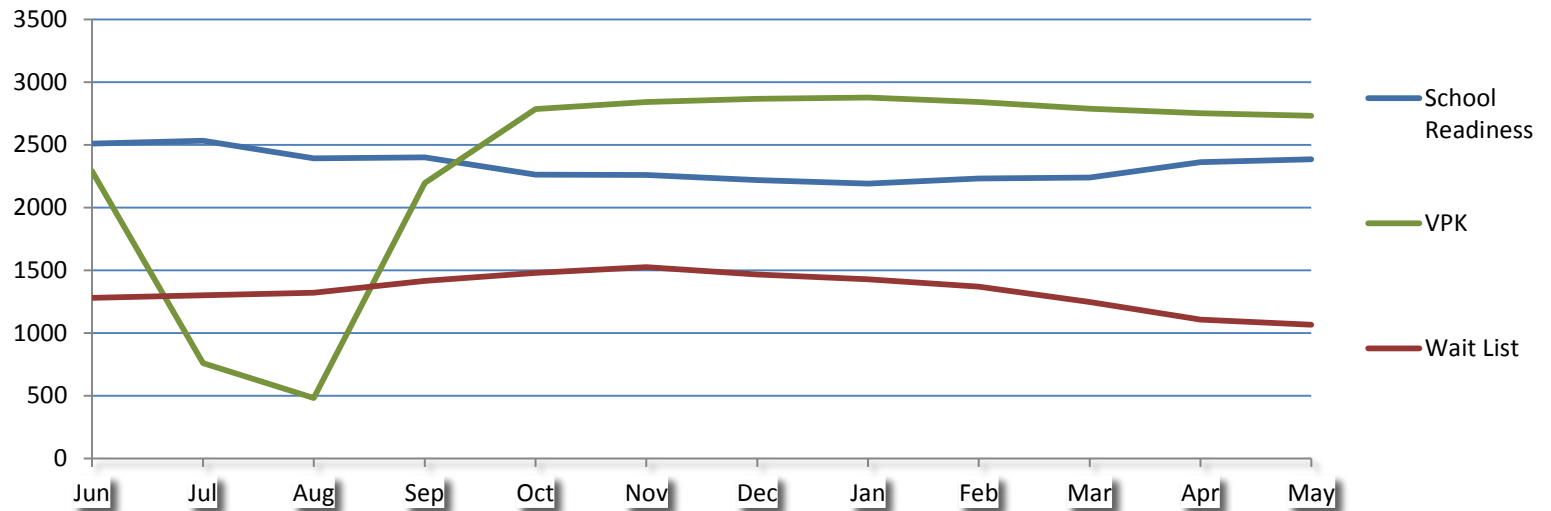

Children Served - Historic Totals

	6/1/2011	7/1/2011	8/1/2011	9/1/2011	10/1/2011	11/1/2011	12/1/2011	1/1/2012	2/1/2012	3/1/2012	4/1/2012	5/1/2012
ENROLLED												
School Readiness	2509	2532	2393	2400	2261	2259	2218	2191	2231	2240	2362	2384
VPK	2289	760	483	2195	2785	2840	2867	2876	2842	2787	2752	2732
Total	4798	3292	2876	4595	5046	5099	5085	5067	5073	5027	5114	5116

	6/1/2011	7/1/2011	8/1/2011	9/1/2011	10/1/2011	11/1/2011	12/1/2011	1/1/2012	2/1/2012	3/1/2012	4/1/2012	5/1/2012
WAITLIST												
Wait List Count	1279	1300	1320	1416	1478	1524	1467	1429	1370	1247	1106	1067