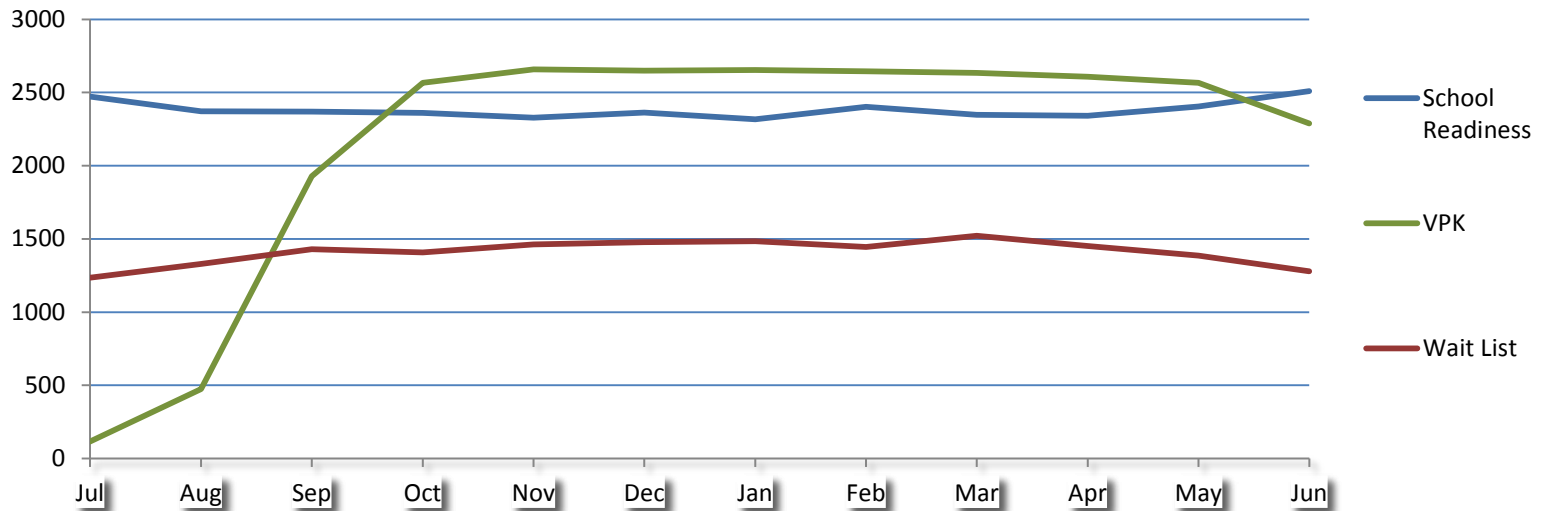

Children Served - Historic Totals

	7/1/2010	8/1/2010	9/1/2010	10/1/2010	11/1/2010	12/1/2010	1/1/2011	2/1/2011	3/1/2011	4/1/2011	5/1/2011	6/1/2011
ENROLLED												
School Readiness	2473	2372	2369	2361	2328	2364	2317	2402	2348	2342	2404	2509
VPK	116	474	1927	2566	2658	2649	2654	2645	2633	2607	2567	2289
Total	2589	2846	4296	4927	4986	5013	4971	5047	4981	4949	4971	4798

WAITLIST												
Wait List Count	1235	1328	1429	1408	1462	1477	1484	1444	1521	1452	1385	1279